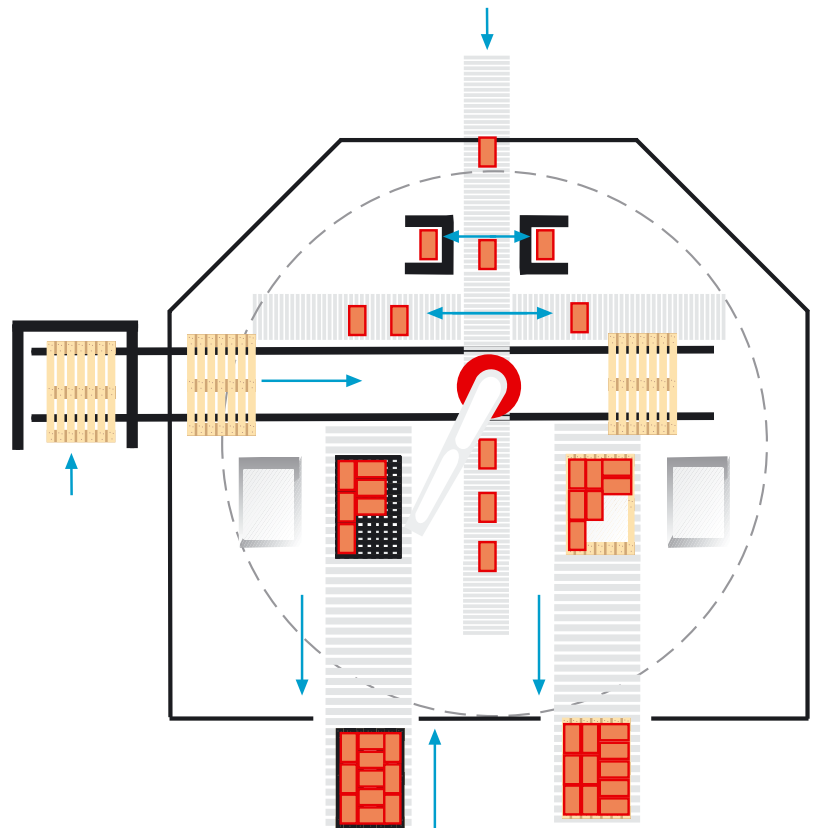

ORFER

H-2400 Lehtinippulavaussolu

Lavaussolu, kaksi lavauspaikkaa, kolme ryhmittely- ja kaksi pinonta-asemaa, kaksi tarttujaa, automaattivaihtaja, PC-valvomo, tuotekuljettimet risteysvaihteineen, välipahvimaksiinit, robotin varustelu

H-2400 Lehtinippulavaussolu

Vaativan tuotteen käsittelyyn monipuolinen lavaussolu

Haasteellisen tuotekehityksen ja suunnittelun tuloksena toteutunut H-2400 lehtinippulavaussolu on hyvä näyttö monipuolisesta ammattitaidostamme.

Lavaus tapahtuu viideltä ottopaikalta kahdelle lavauspaikalle postihäkkiin tai kuormalavalle valitun ohjelman mukaisesti. Järjestelmä käsittelee niputettuna yli 30 000 lehteä tunnissa. H-2400 lehtinippulavaussolu mahdollistaa kaikki yleiset lehtikoot useilla lavauskuvioilla.

Käyttäjystävällinen ja luotettava PC-valvomo huolehtii häiriöttömän ja nopean lavauksen kaikista vaiheista.

H-2400 lehtinippulavaussolu on monipuolisuudessaan ainutlaatuinen kokonaisuus. Se mahdollistaa irto- ja sidottujen lehtinippujen lavauksen lavalle sekä sidottujen lehtinippujen lavauksen postihäkkiin.